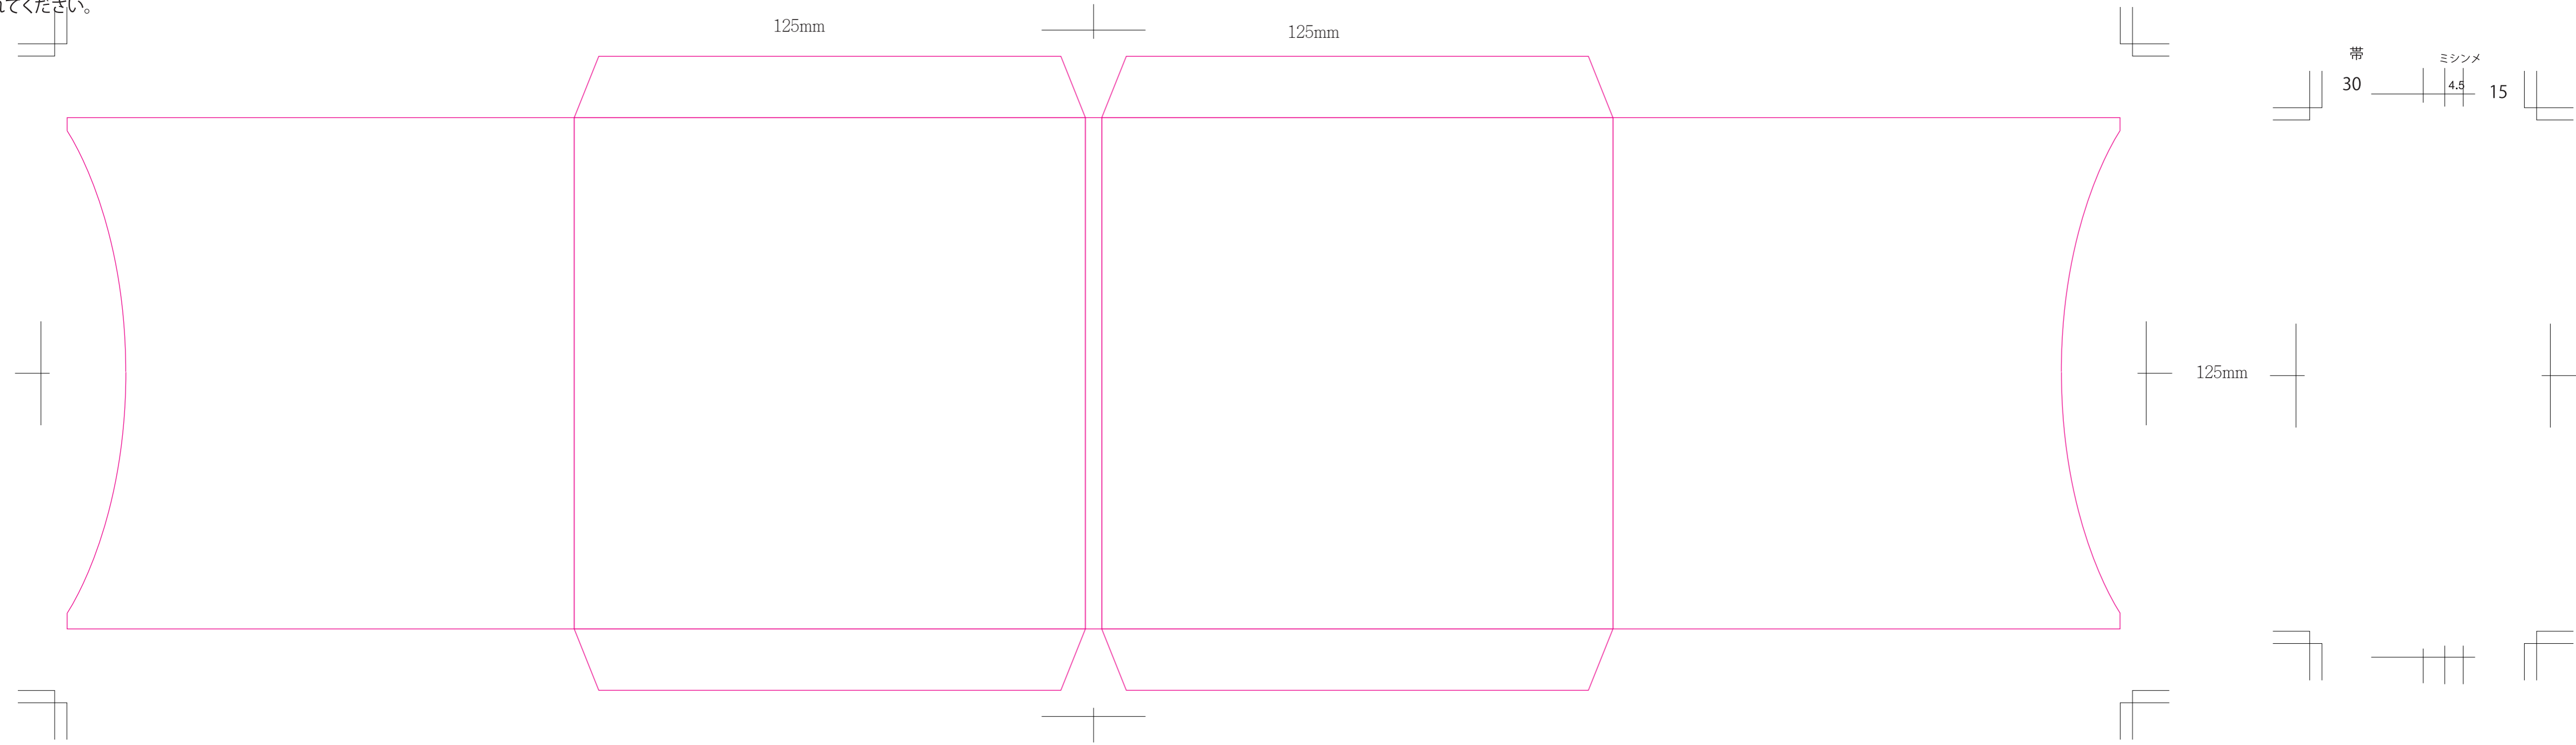

■BACKに小さくPrinted In Taiwan
の表示を入れてください。

125mm

125mm

帯

30

ミシンメ

4.5

15

125mm