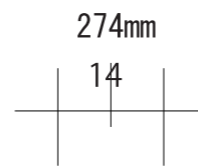

裏面 130mm

表面 130mm